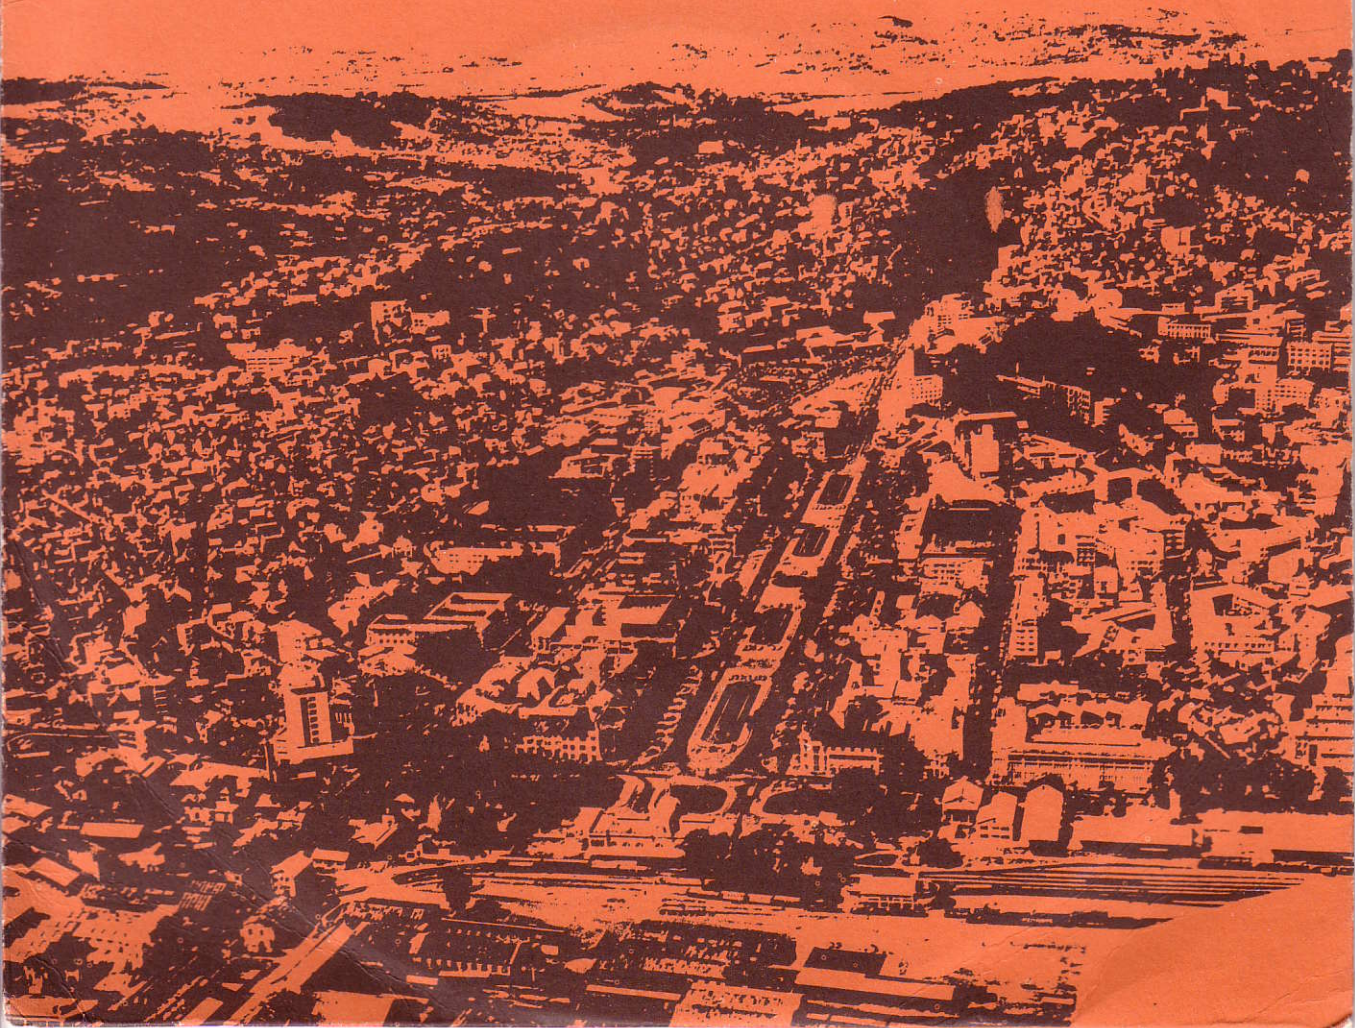

SEGA TANA

(diavolana - fenomanana)

MADINA

luc donat

et son ensemble

LAKHANI NASHIR

luc donat et son ensemble

FACE 1

SEGA TANA "Diavolana-Fenomanana"
(Folk. arrgt L. Donat)

FACE 2

MADINA
(Folk. arrgt L. Donat)

Maquette J. P. SERRE

OFFSET — SME

DISCOMAD - RUE PASTEUR - TANANARIVE
FABRIQUÉ A MADAGASCAR

discomad

466 188